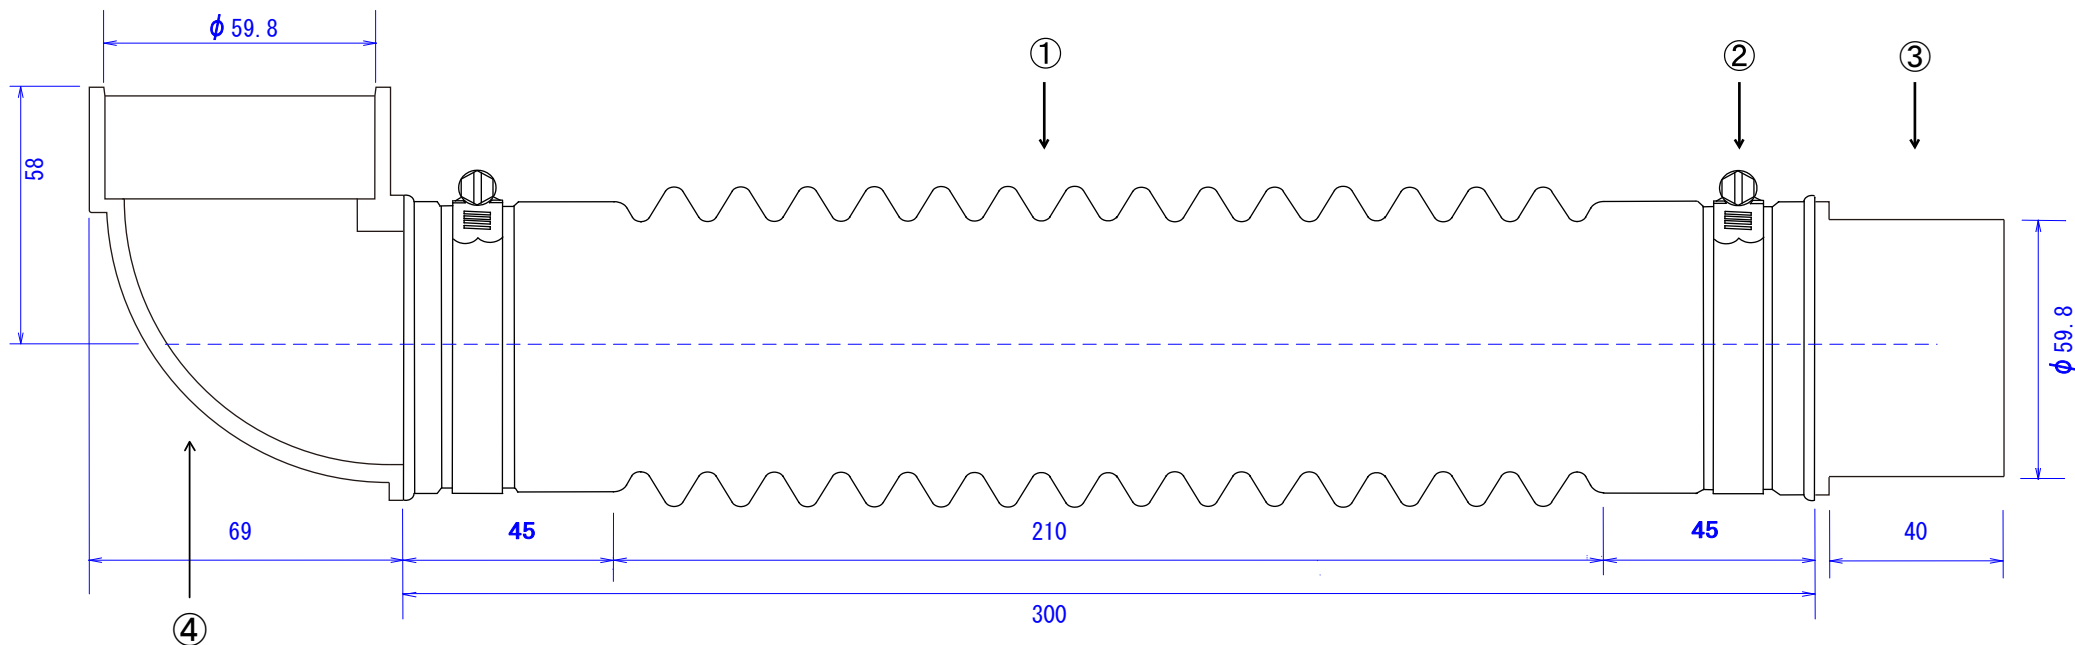

番号	製品番号	部品名称	個数	摘要
①	ES-5030TL	HOSE	1	
②	HS-34	CLAMP	2	
③	T	SOCKET	1	
④	TL	ELBOW	1	

- ・ 材質、軟質PVC/EZ835
- ・ 製品重品については嵌合を重視する
- ・ 色調はグレー( 限度見本を確認)
- ・ 嵌合は指定部分にて確認しスムーズに入る事
- ・ バンドは指定位置にて組付け外れない事

使用箇所	洗濯機防水パン短管付接続	年月日	2020/09/06
成型	ブロー成型	重量	440 ± 10 g
材質	軟質塩ビ	名称	イージョイント
バンド	ステンレス SUS304		e-Joint
		品番	ES-5030TL
承認	検図	作図	エムツーエム J 株式会社
	仲重	李	