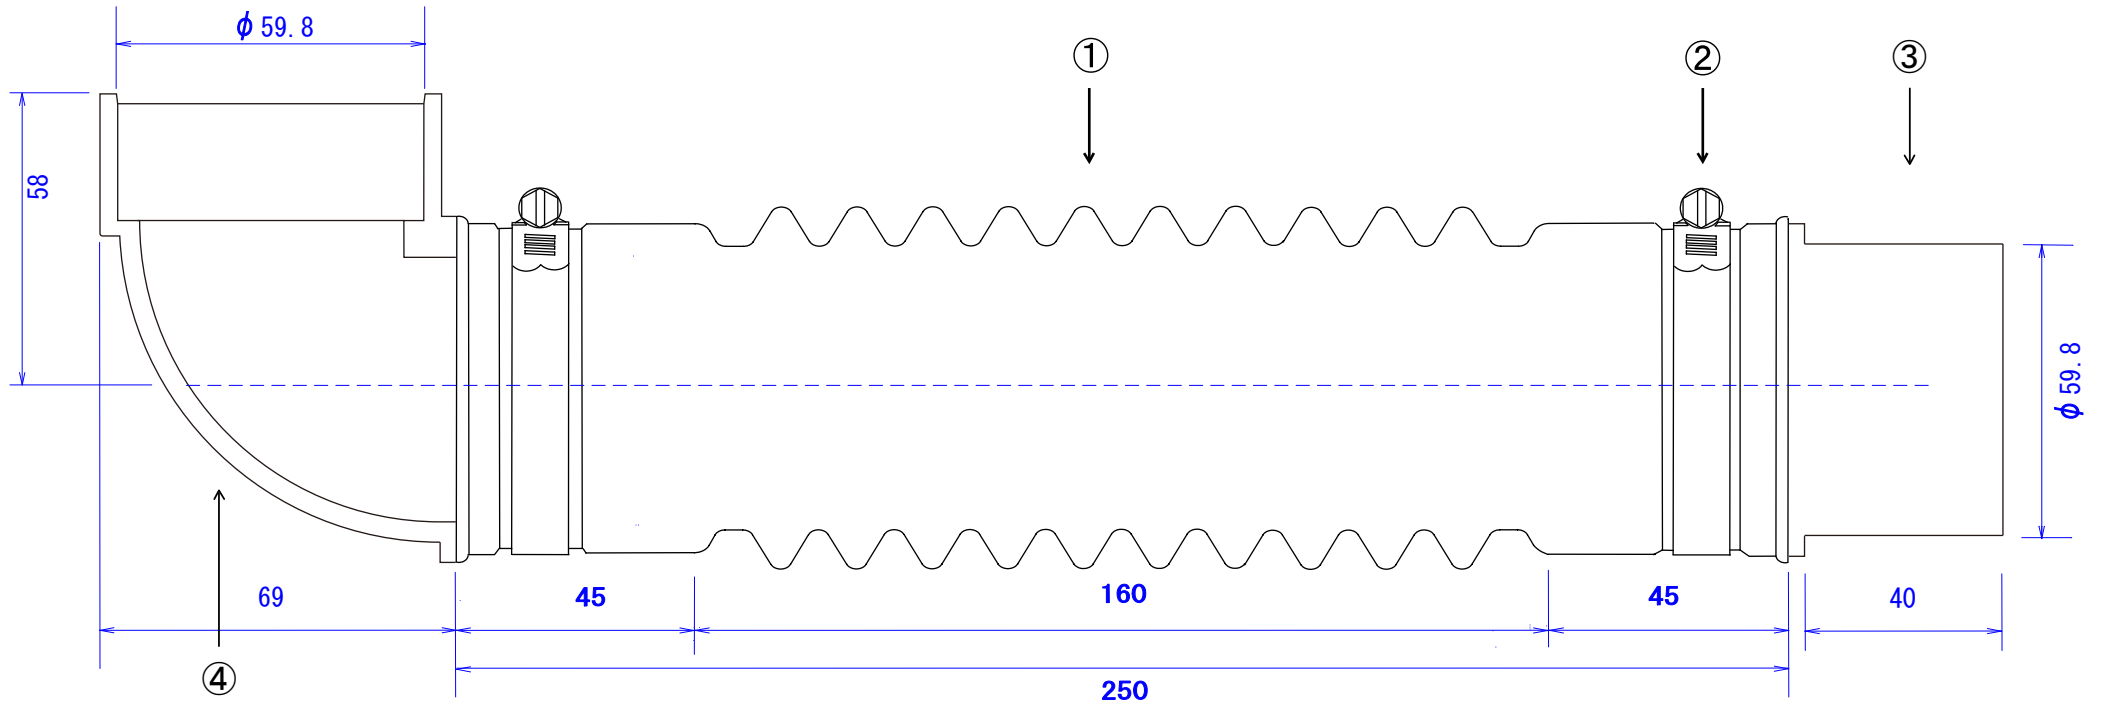

番号	製品番号	部品名称	個数	摘要
①	ES-5025TL	HOSE	1	
②	HS-34	CLAMP	2	
③	T	SOCKET	1	
④	TL	ELBOW	1	

- ・ 材質、軟質PVC/EZ835
- ・ 製品重品については嵌合を重視する
- ・ 色調はグレー(限度見本を確認)
- ・ 嵌合は指定部分にて確認しスムーズに入る事
- ・ バンドは指定位置にて組付け外れない事

使用箇所	洗濯機防水パン短管付接続	年月日	2020/09/06
成型	ブロー成型	重量	400 ± 10g
材質	軟質塩ビ	名称	イージョイント
バンド	ステンレス SUS304		e-Joint
		品番	ES-5025TL
承認	検図	作図	エムツーエム J 株式会社
	仲重	李	